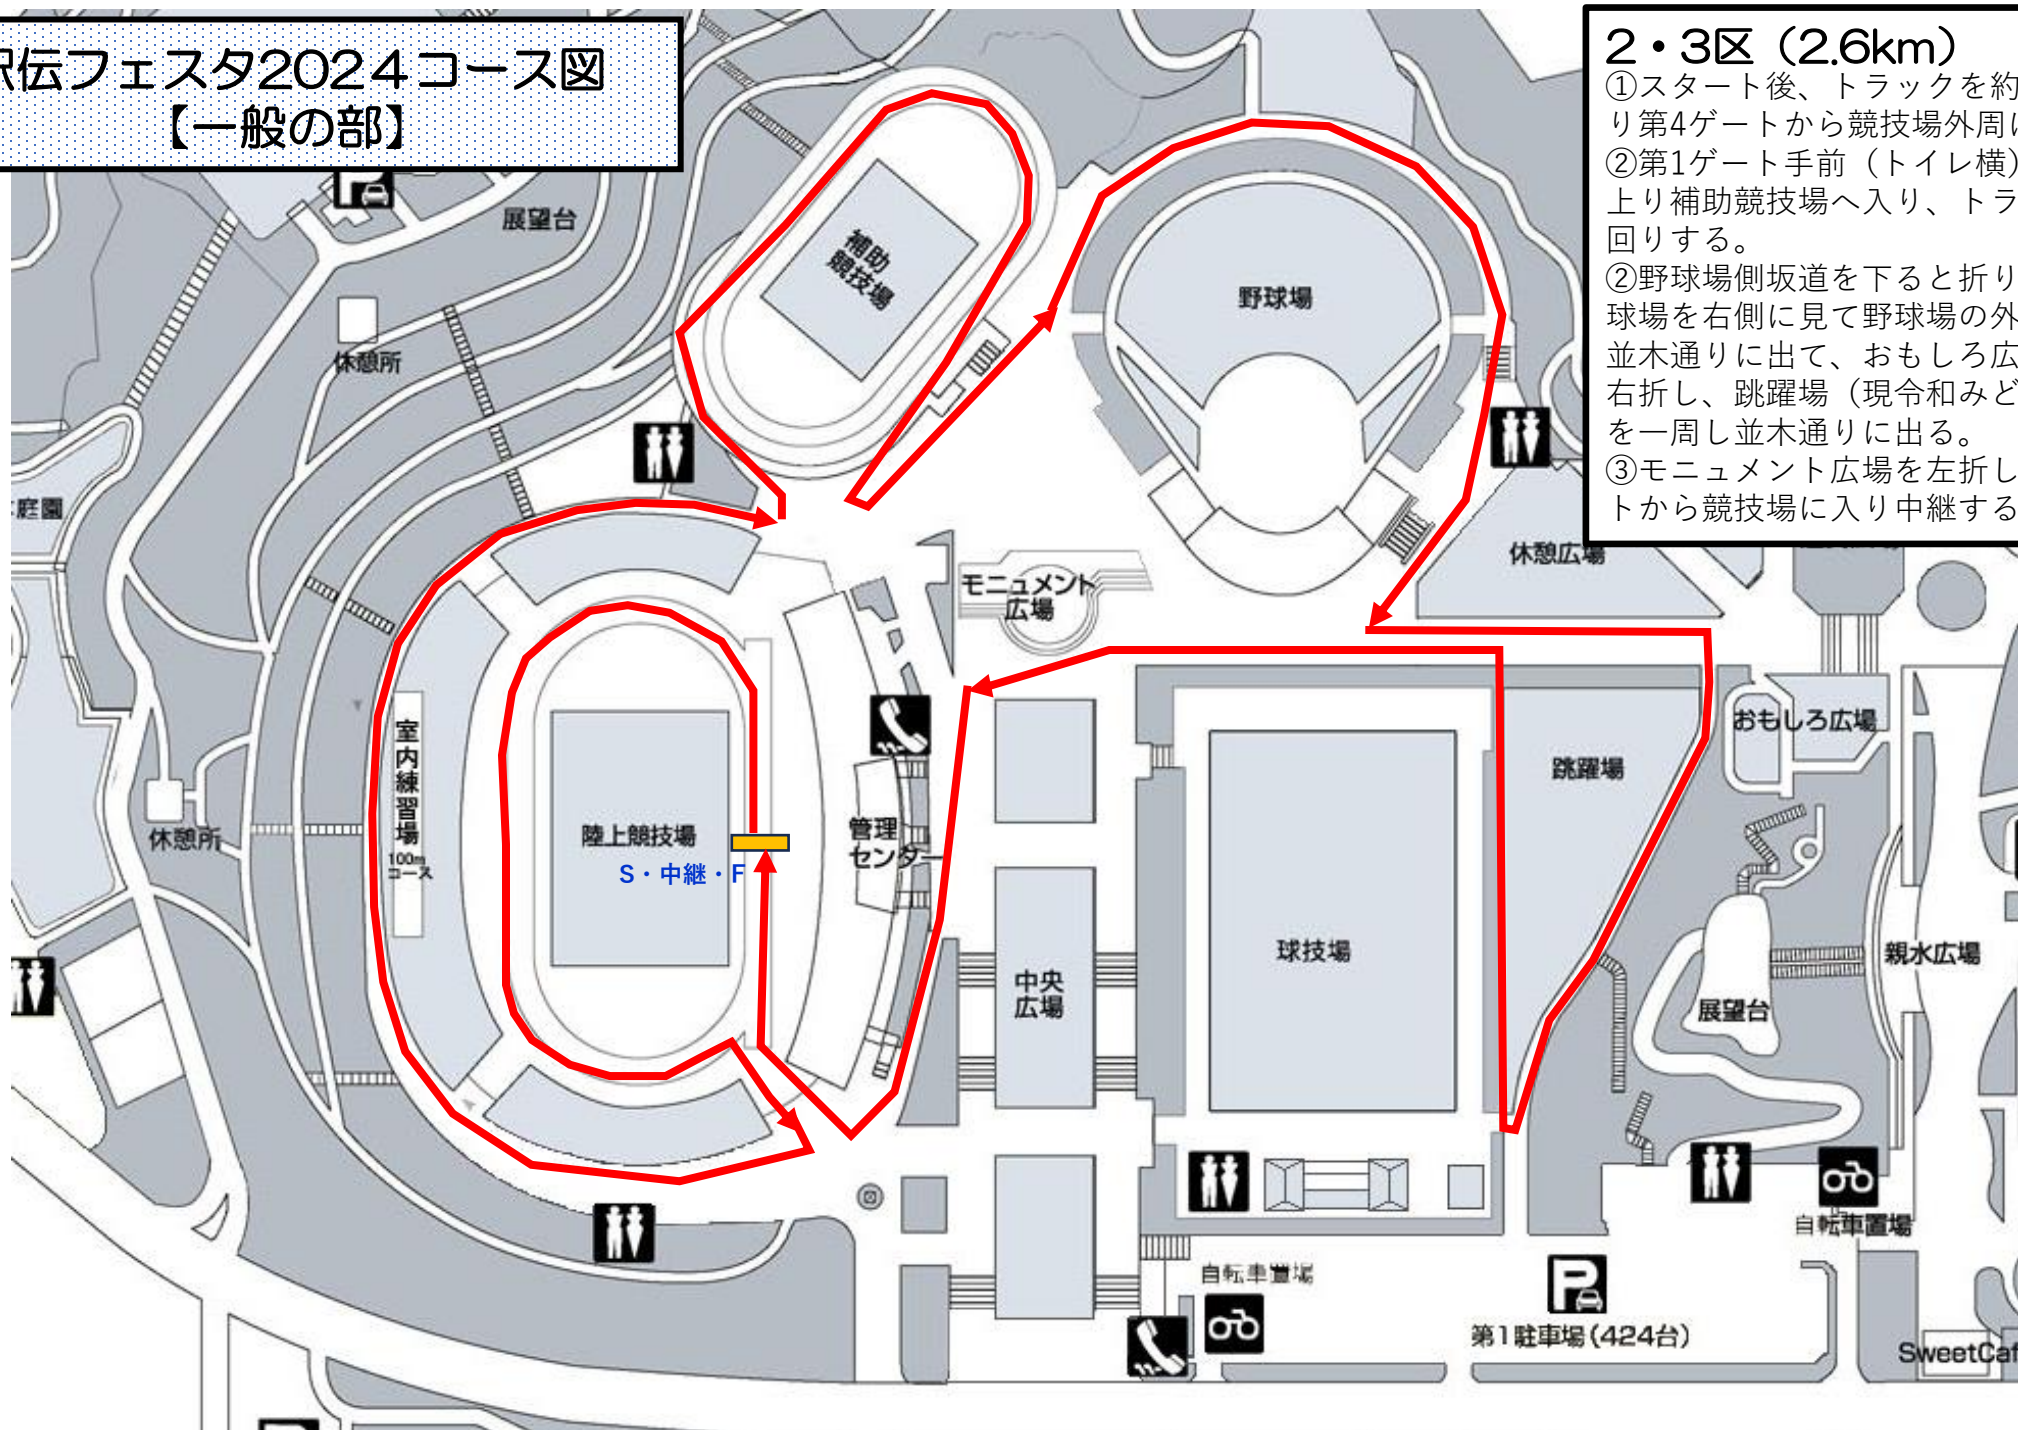

駅伝フェスタ2024コース図 【中学生の部】

全区間 (2.3km)

- ①スタート後、トラック約350mを走り第4ゲートから競技場外周に出る。
- ②室内練習場横を通過し、野球場を右側に見て野球場の外周を回り、並木通りに出て、おもしろ広場手前を右折し、跳躍場（現令和みどり広場）を一周し並木通りに入る。
- ③モニュメント広場を左折し、第4ゲートから競技場に入り中継（フィニッシュ）する。

駅伝フェスタ2024コース図 【一般の部】

- ### 1区 (3.0km)
- ①スタート後、トラックを1周と約350mを走り第4ゲートから競技場外周に出る。
 - ②第1ゲート手前(トイレ横)の坂道を上り補助競技場へ入り、トラックを右回りする。
 - ③野球場側坂道を下ると折り返して野球場を右側に見て野球場の外周を回り、並木通りに出て、おもしろ広場手前を右折し、跳躍場(現令和みどり広場)を一周し並木通りに入る。
 - ④モニュメント広場を左折し、第4ゲートから競技場に入り中継する。

駅伝フェスタ2024コース図 【一般の部】

2・3区 (2.6km)

- ①スタート後、トラックを約350mを走り第4ゲートから競技場外周に出る。
- ②第1ゲート手前（トイレ横）の坂道を上り補助競技場へ入り、トラックを右回りする。
- ③野球場側坂道を下ると折り返して野球場を右側に見て野球場の外周を回り、並木通りに出て、おもしろ広場手前を右折し、跳躍場（現令和みどり広場）を一周し並木通りに入る。
- ④モニュメント広場を左折し、第4ゲートから競技場に入り中継する。

駅伝フェスタ2024コース図 【一般の部】

4区 (3.0km)

- ①スタート後、トラックを約350mを走り第4ゲートから競技場外周に出る。
- ②第1ゲート手前（トイレ横）の坂道を上り補助競技場へ入り、トラックを右回りする。
- ③野球場側坂道を下ると折り返して野球場を右側に見て野球場の外周を回り、並木通りに出て、おもしろ広場手前を右折し、跳躍場（現令和みどり広場）を一周し並木通りに入る。
- ④モニュメント広場を左折し、第4ゲートから競技場に入りトラックを約1周してフィニッシュする。