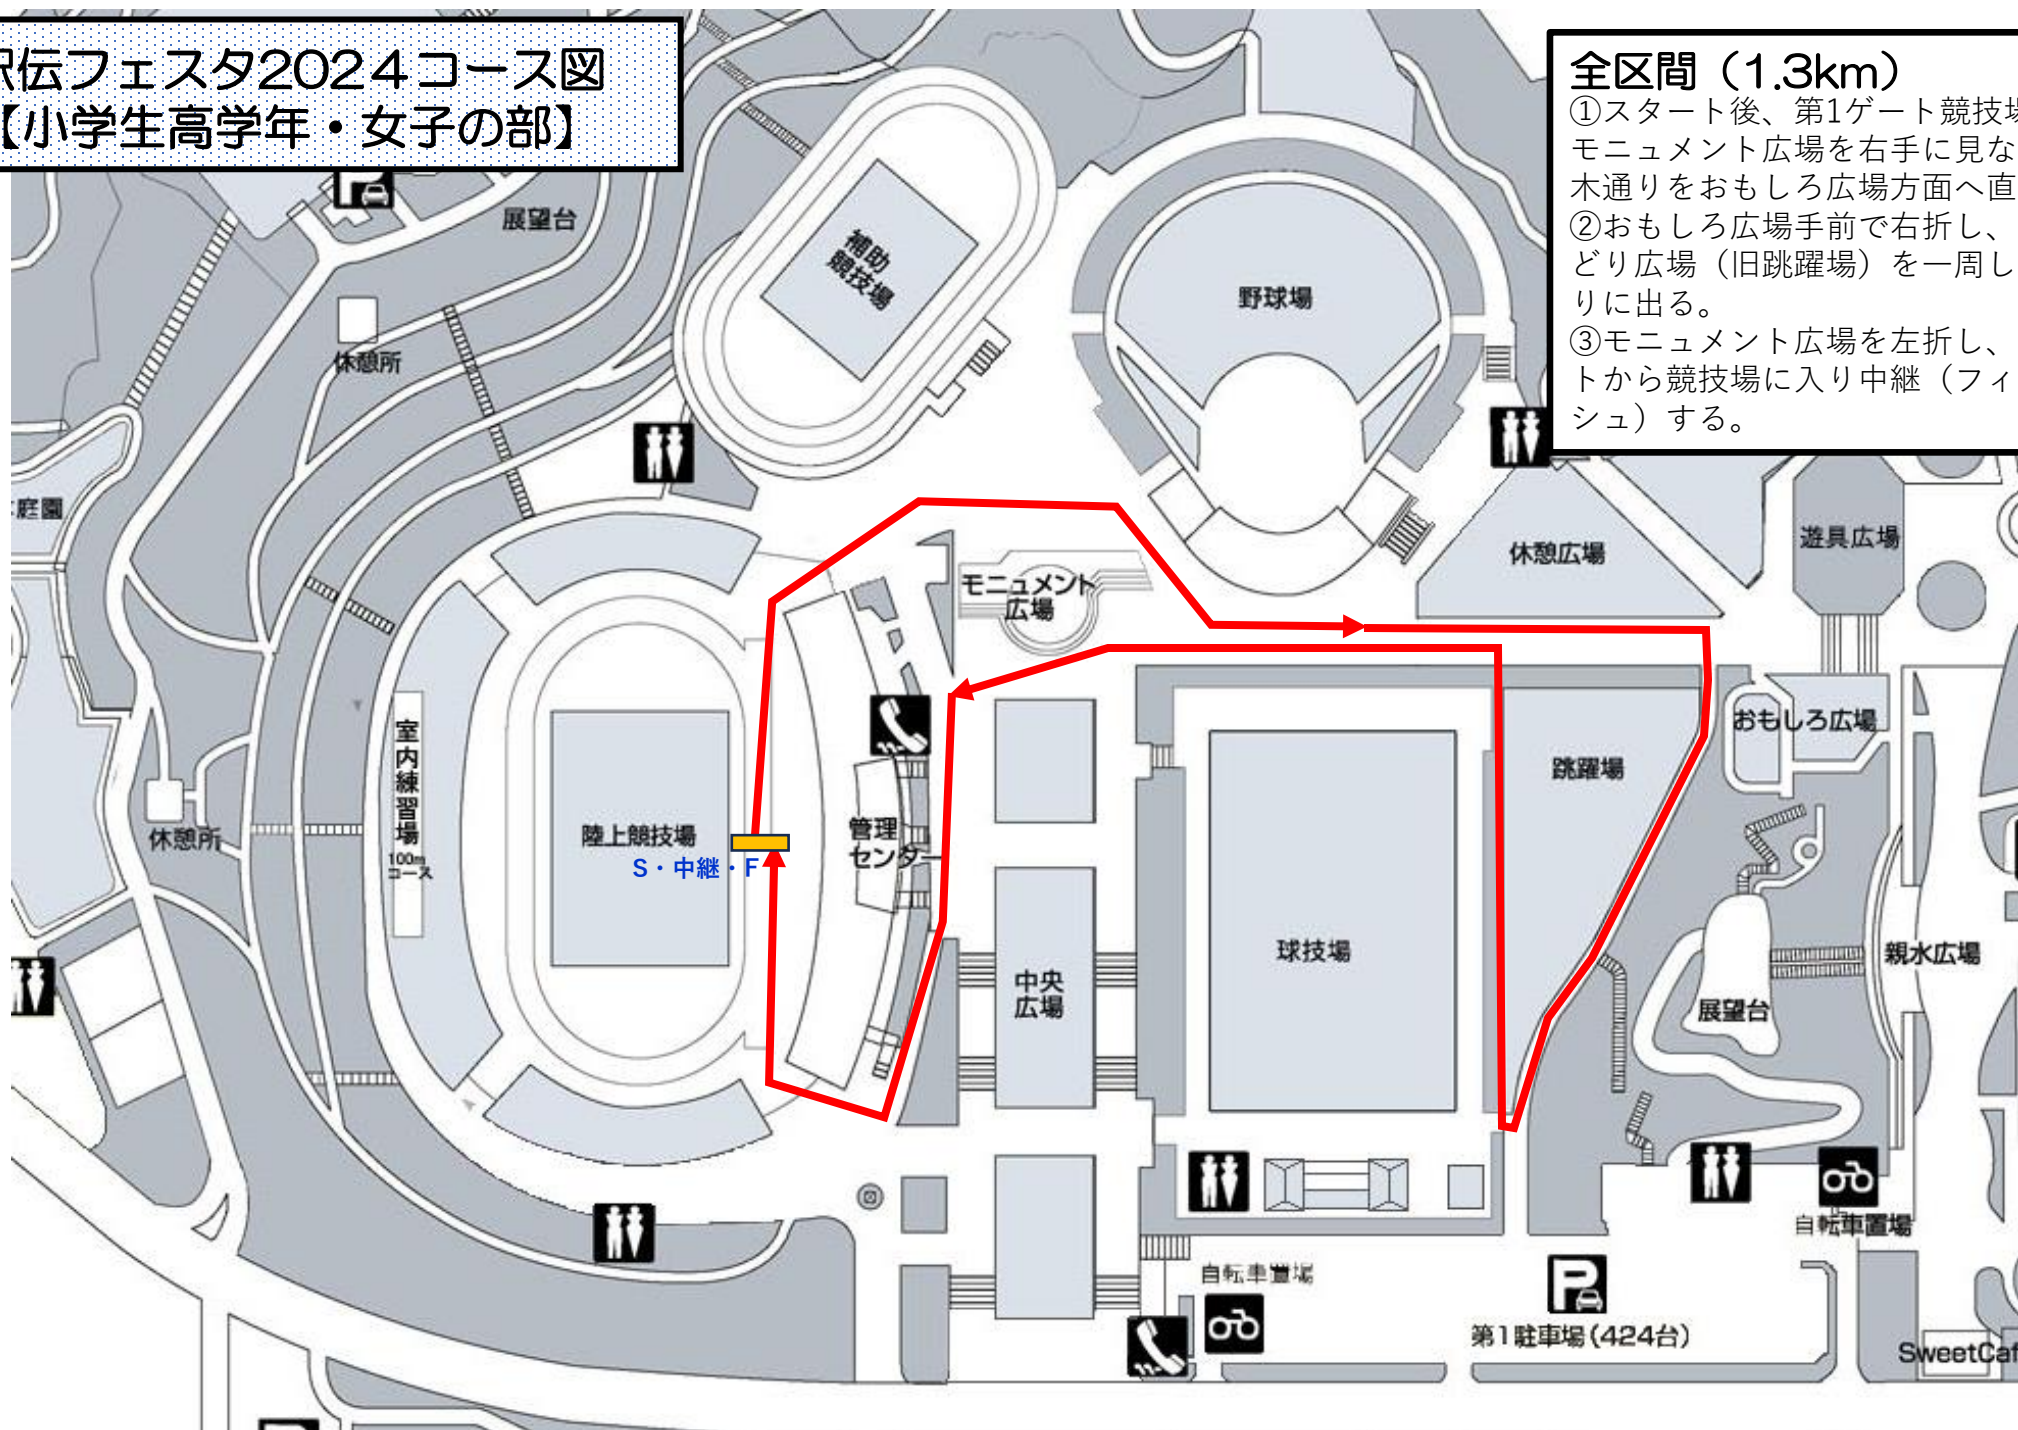

駅伝フェスタ2024コース図
【小学生低学年の部】

全区間（1km）

- ①スタート後、トラック約250mを走り第3ゲートから競技場外周に出る。
- ②モニュメント広場を左折し、第4ゲートから競技場に入り中継（フィニッシュ）する。

駅伝フェスタ2024コース図
【小学生高学年・女子の部】

全区間 (1.3km)

- ①スタート後、第1ゲート競技場を出てモニュメント広場を右手に見ながら並木通りをおもしろ広場方面へ直進する。
- ②おもしろ広場手前で右折し、令和みどり広場 (旧跳躍場) を一周し並木通りに入る。
- ③モニュメント広場を左折し、第4ゲートから競技場に入り中継 (フィニッシュ) する。

駅伝フェスタ2024コース図 【中学生の部】

全区間 (2.3km)

- ①スタート後、トラック約350mを走り第4ゲートから競技場外周に出る。
- ②室内練習場横を通過し、野球場を右側に見て野球場の外周を回り、並木通りに出て、おもしろ広場手前を右折し、跳躍場（現令和みどり広場）を一周し並木通りに入る。
- ③モニュメント広場を左折し、第4ゲートから競技場に入り中継（フィニッシュ）する。

駅伝フェスタ2024コース図 【一般の部】

- ### 1区 (3.0km)
- ①スタート後、トラックを1周と約350mを走り第4ゲートから競技場外周に出る。
 - ②第1ゲート手前(トイレ横)の坂道を上り補助競技場へ入り、トラックを右回りする。
 - ③野球場側坂道を下ると折り返して野球場を右側に見て野球場の外周を回り、並木通りに出て、おもしろ広場手前を右折し、跳躍場(現令和みどり広場)を一周し並木通りに入る。
 - ④モニュメント広場を左折し、第4ゲートから競技場に入り中継する。

駅伝フェスタ2024コース図 【一般の部】

2・3区 (2.6km)

- ①スタート後、トラックを約350mを走り第4ゲートから競技場外周に出る。
- ②第1ゲート手前（トイレ横）の坂道を上り補助競技場へ入り、トラックを右回りする。
- ③野球場側坂道を下ると折り返して野球場を右側に見て野球場の外周を回り、並木通りに出て、おもしろ広場手前を右折し、跳躍場（現令和みどり広場）を一周し並木通りに入る。
- ④モニュメント広場を左折し、第4ゲートから競技場に入り中継する。