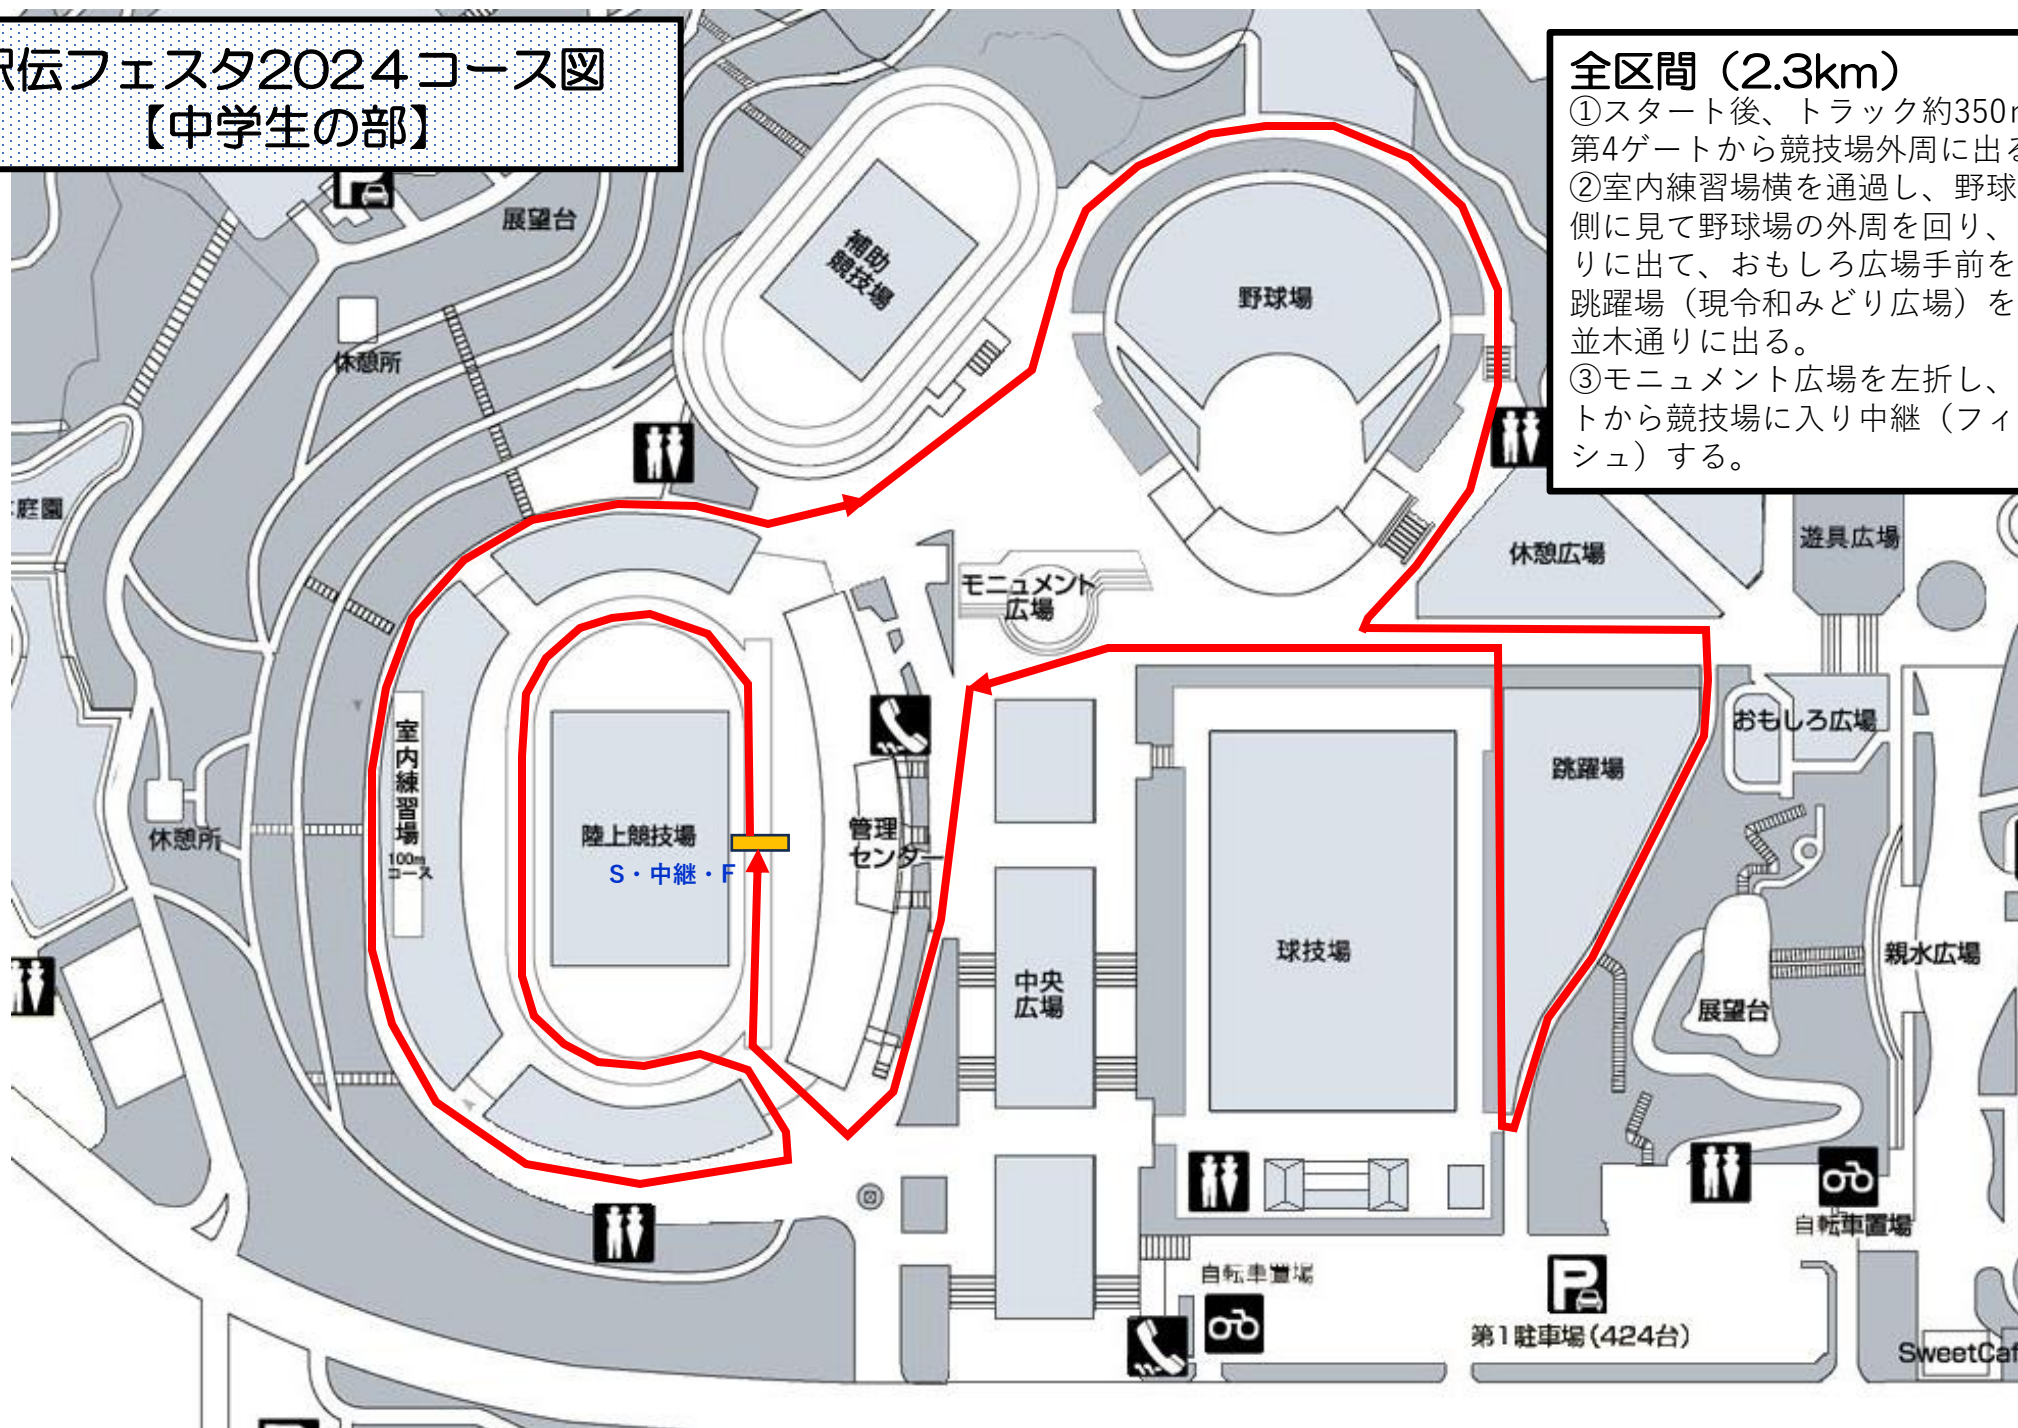

駅伝フェスタ2024コース図
【小学生低学年の部】

全区間（1km）

- ①スタート後、トラック約250mを走り第3ゲートから競技場外周に出る。
- ②モニュメント広場を左折し、第4ゲートから競技場に入り中継（フィニッシュ）する。

駅伝フェスタ2024コース図
【小学生高学年・女子の部】

全区間 (1.3km)

- ①スタート後、第1ゲート競技場を出てモニュメント広場を右手に見ながら並木通りをおもしろ広場方面へ直進する。
- ②おもしろ広場手前で右折し、令和みどり広場 (旧跳躍場) を一周し並木通りに入る。
- ③モニュメント広場を左折し、第4ゲートから競技場に入り中継 (フィニッシュ) する。

駅伝フェスタ2024コース図 【中学生の部】

全区間 (2.3km)

- ①スタート後、トラック約350mを走り第4ゲートから競技場外周に出る。
- ②室内練習場横を通過し、野球場を右側に見て野球場の外周を回り、並木通りに出て、おもしろ広場手前を右折し、跳躍場（現令和みどり広場）を一周し並木通りに入る。
- ③モニュメント広場を左折し、第4ゲートから競技場に入り中継（フィニッシュ）する。

駅伝フェスタ2024コース図 【一般の部】

- ### 1区 (3.0km)
- ①スタート後、トラックを1周と約350mを走り第4ゲートから競技場外周に出る。
 - ②第1ゲート手前(トイレ横)の坂道を上り補助競技場へ入り、トラックを右回りする。
 - ③野球場側坂道を下ると折り返して野球場を右側に見て野球場の外周を回り、並木通りに出て、おもしろ広場手前を右折し、跳躍場(現令和みどり広場)を一周し並木通りに入る。
 - ④モニュメント広場を左折し、第4ゲートから競技場に入り中継する。

駅伝フェスタ2024コース図 【一般の部】

4区 (3.0km)

- ①スタート後、トラックを約350mを走り第4ゲートから競技場外周に出る。
- ②第1ゲート手前（トイレ横）の坂道を上り補助競技場へ入り、トラックを右回りする。
- ③野球場側坂道を下ると折り返して野球場を右側に見て野球場の外周を回り、並木通りに出て、おもしろ広場手前を右折し、跳躍場（現令和みどり広場）を一周し並木通りに入る。
- ④モニュメント広場を左折し、第4ゲートから競技場に入りトラックを約1周してフィニッシュする。