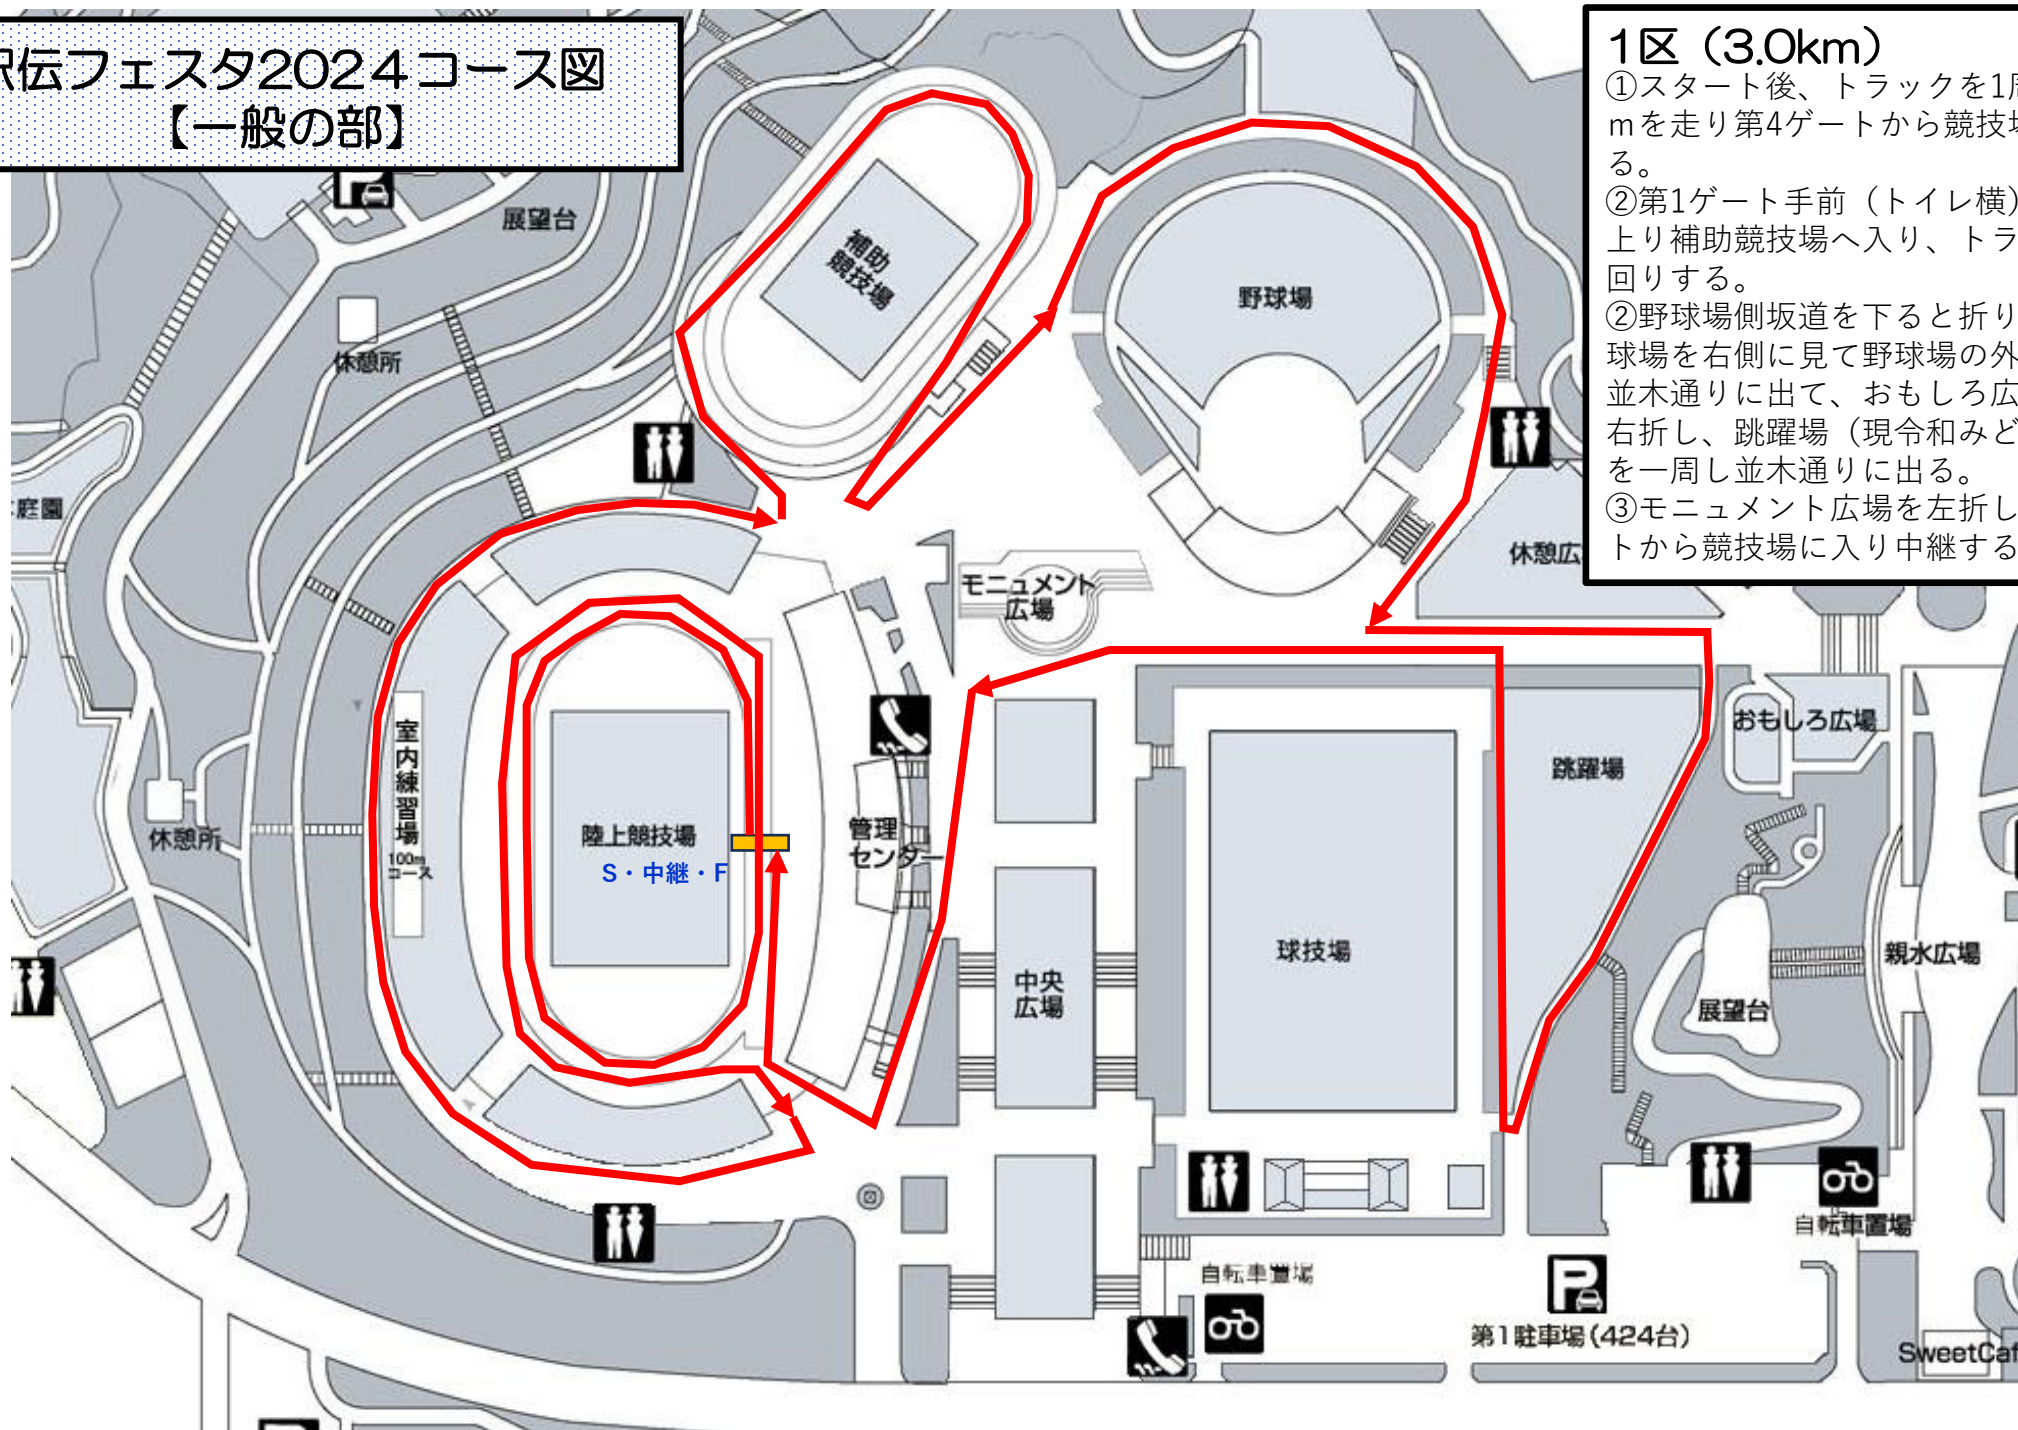

駅伝フェスタ2024コース図
【小学生低学年の部】

全区間（1km）

- ①スタート後、トラック約250mを走り第3ゲートから競技場外周に出る。
- ②モニュメント広場を左折し、第4ゲートから競技場に入り中継（フィニッシュ）する。

駅伝フェスタ2024コース図
【小学生高学年・女子の部】

全区間 (1.3km)

- ①スタート後、第1ゲート競技場を出てモニュメント広場を右手に見ながら並木通りをおもしろ広場方面へ直進する。
- ②おもしろ広場手前で右折し、令和みどり広場 (旧跳躍場) を一周し並木通りに入る。
- ③モニュメント広場を左折し、第4ゲートから競技場に入り中継 (フィニッシュ) する。

駅伝フェスタ2024コース図 【中学生の部】

全区間 (2.3km)

- ①スタート後、トラック約350mを走り第4ゲートから競技場外周に出る。
- ②室内練習場横を通過し、野球場を右側に見て野球場の外周を回り、並木通りに出て、おもしろ広場手前を右折し、跳躍場（現令和みどり広場）を一周し並木通りに入る。
- ③モニュメント広場を左折し、第4ゲートから競技場に入り中継（フィニッシュ）する。

駅伝フェスタ2024コース図 【一般の部】

駅伝フェスタ2024コース図 【一般の部】

2・3区 (2.6km)

- ①スタート後、トラックを約350mを走り第4ゲートから競技場外周に出る。
- ②第1ゲート手前（トイレ横）の坂道を上り補助競技場へ入り、トラックを右回りする。
- ③野球場側坂道を下ると折り返して野球場を右側に見て野球場の外周を回り、並木通りに出て、おもしろ広場手前を右折し、跳躍場（現令和みどり広場）を一周し並木通りに入る。
- ④モニュメント広場を左折し、第4ゲートから競技場に入り中継する。

駅伝フェスタ2024コース図 【一般の部】

4区 (3.0km)

- ①スタート後、トラックを約350mを走り第4ゲートから競技場外周に出る。
- ②第1ゲート手前（トイレ横）の坂道を上り補助競技場へ入り、トラックを右回りする。
- ③野球場側坂道を下ると折り返して野球場を右側に見て野球場の外周を回り、並木通りに出て、おもしろ広場手前を右折し、跳躍場（現令和みどり広場）を一周し並木通りに入る。
- ④モニュメント広場を左折し、第4ゲートから競技場に入りトラックを約1周してフィニッシュする。