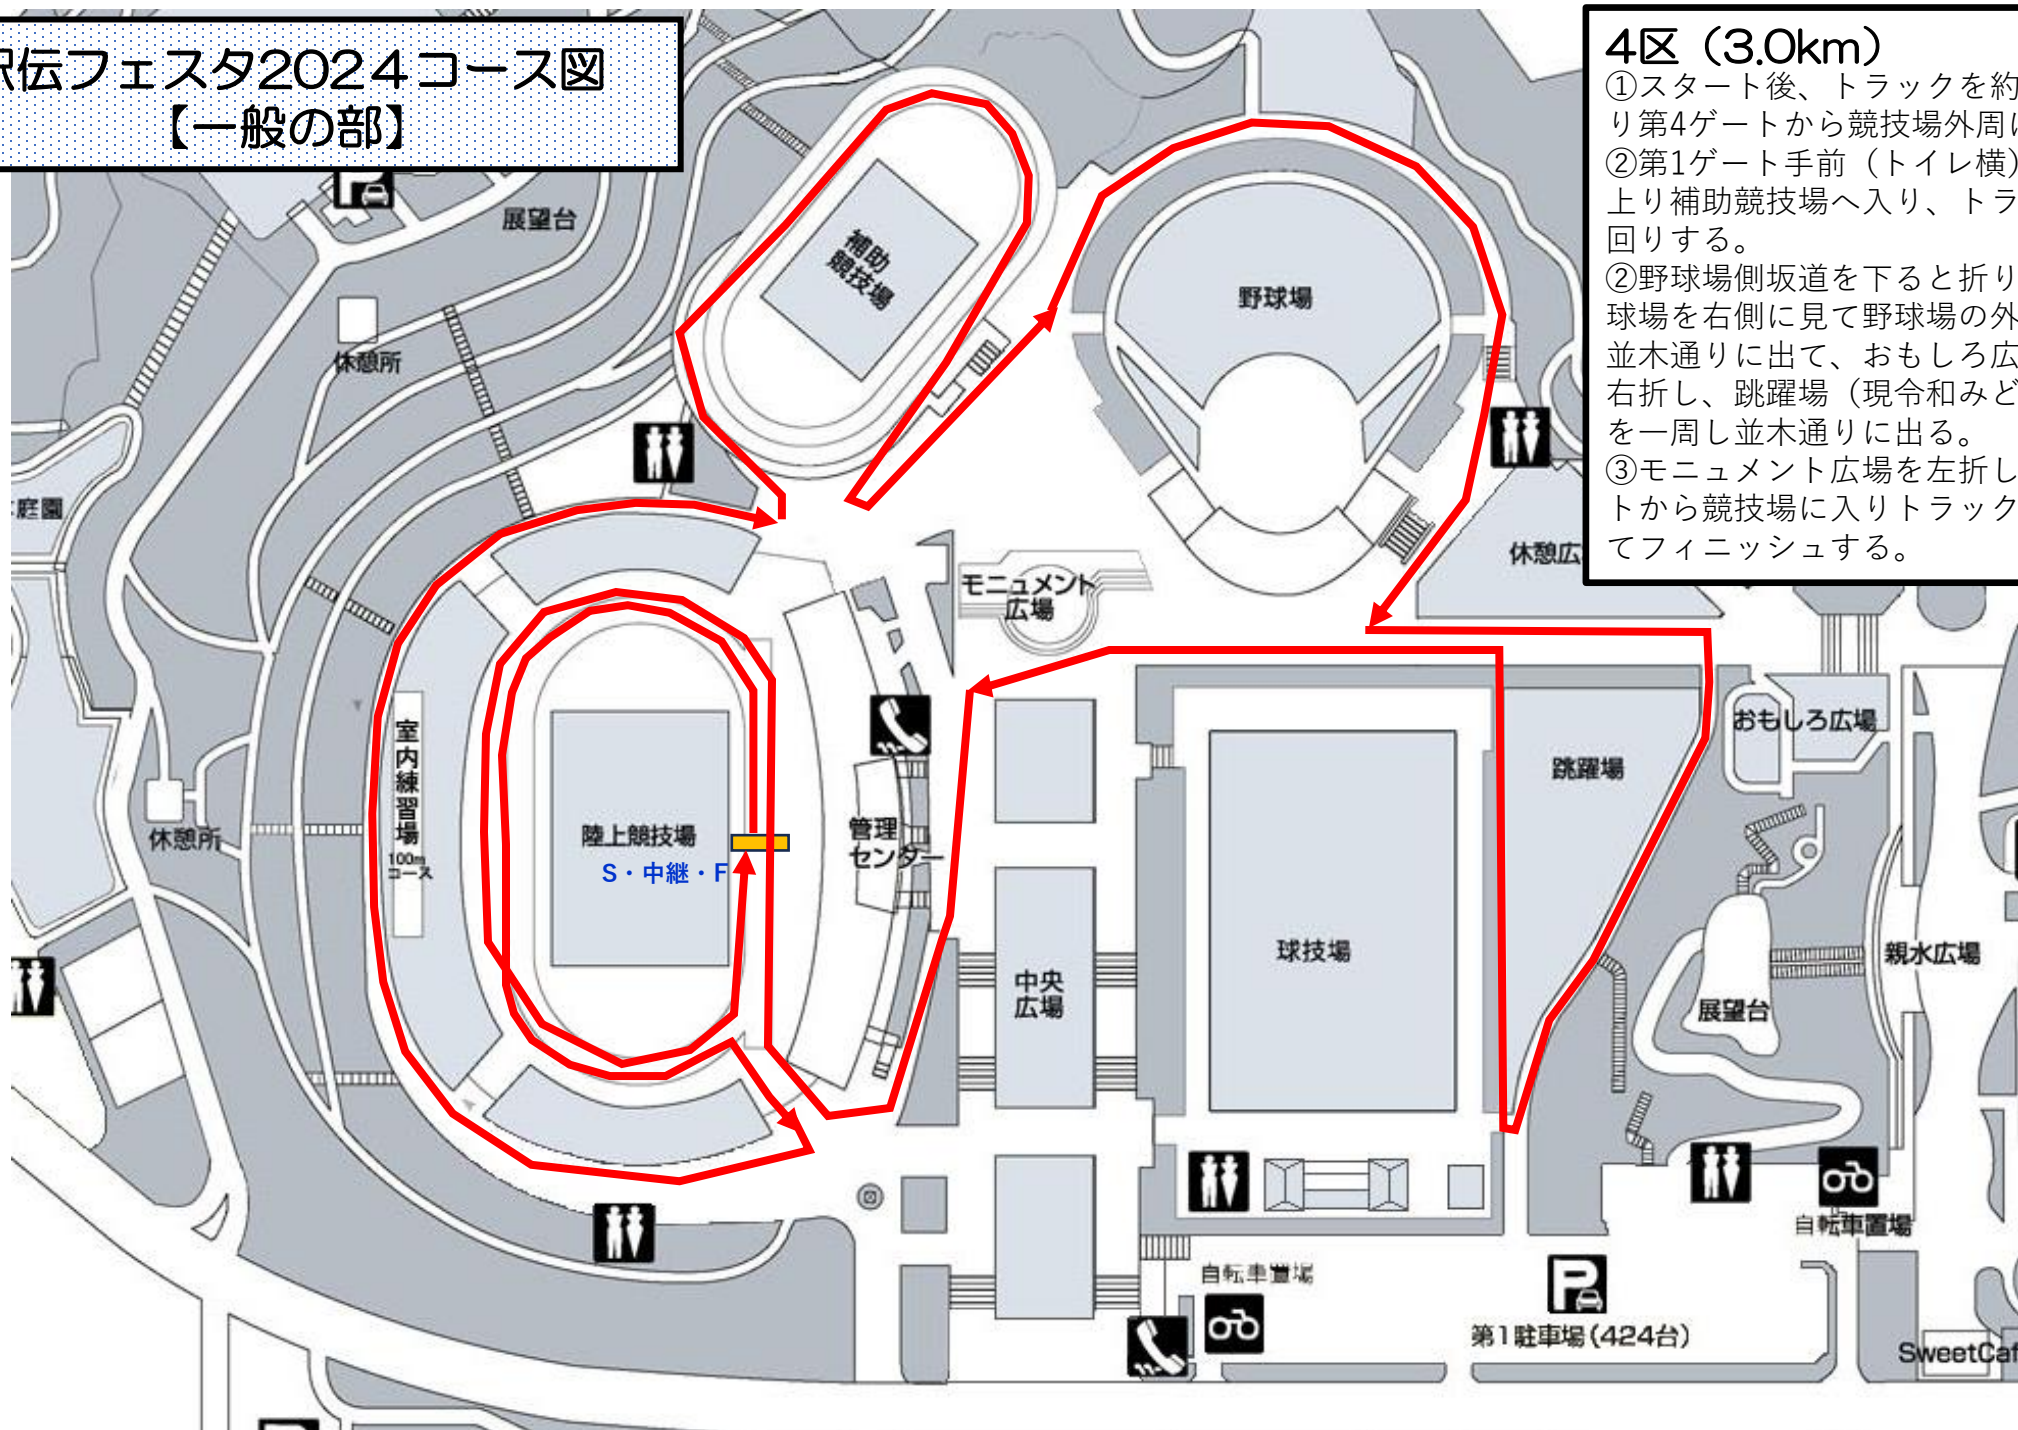

駅伝フェスタ2024コース図 【中学生の部】

全区間 (2.3km)

- ①スタート後、トラック約350mを走り第4ゲートから競技場外周に出る。
- ②室内練習場横を通過し、野球場を右側に見て野球場の外周を回り、並木通りに出て、おもしろ広場手前を右折し、跳躍場（現令和みどり広場）を一周し並木通りに入る。
- ③モニュメント広場を左折し、第4ゲートから競技場に入り中継（フィニッシュ）する。

駅伝フェスタ2024コース図 【一般の部】

- ### 1区 (3.0km)
- ①スタート後、トラックを1周と約350mを走り第4ゲートから競技場外周に出る。
 - ②第1ゲート手前(トイレ横)の坂道を上り補助競技場へ入り、トラックを右回りする。
 - ③野球場側坂道を下ると折り返して野球場を右側に見て野球場の外周を回り、並木通りに出て、おもしろ広場手前を右折し、跳躍場(現令和みどり広場)を一周し並木通りに入る。
 - ④モニュメント広場を左折し、第4ゲートから競技場に入り中継する。

駅伝フェスタ2024コース図 【一般の部】

2・3区 (2.6km)

- ①スタート後、トラックを約350mを走り第4ゲートから競技場外周に出る。
- ②第1ゲート手前（トイレ横）の坂道を上り補助競技場へ入り、トラックを右回りする。
- ③野球場側坂道を下ると折り返して野球場を右側に見て野球場の外周を回り、並木通りに出て、おもしろ広場手前を右折し、跳躍場（現令和みどり広場）を一周し並木通りに入る。
- ④モニュメント広場を左折し、第4ゲートから競技場に入り中継する。

駅伝フェスタ2024コース図 【一般の部】

4区 (3.0km)

- ①スタート後、トラックを約350mを走り第4ゲートから競技場外周に出る。
- ②第1ゲート手前（トイレ横）の坂道を上り補助競技場へ入り、トラックを右回りする。
- ③野球場側坂道を下ると折り返して野球場を右側に見て野球場の外周を回り、並木通りに出て、おもしろ広場手前を右折し、跳躍場（現令和みどり広場）を一周し並木通りに入る。
- ④モニュメント広場を左折し、第4ゲートから競技場に入りトラックを約1周してフィニッシュする。